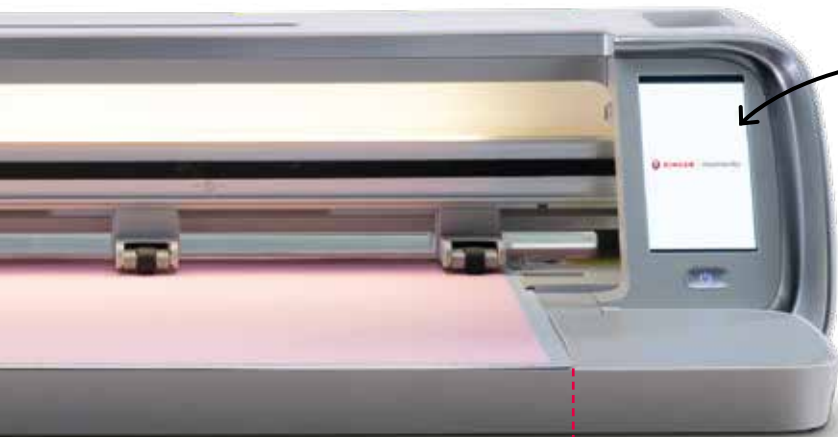

Velký LCD
dotykový displej

Integrovaný 5" barevný
LCD dotykový displej.

Řezání bez podložky

Bez podložky lze stříhat také velké projekty.

Efektivní příprava pro quiltování

Během jediného kroku lze efektivně a čistě vystříhnout více kusů látky najednou a tyto pak rovnou dále zpracovat. Vlastní quiltovací tvary si můžete uložit.