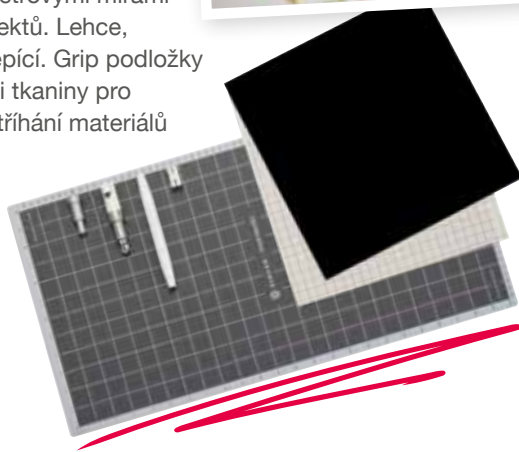

Další výhody

- **Pro spoustu tvůrčích nápadů**

Úprava textilu, walltattoo, scrapbooking, výroba práníčků, kreslení.

- **Zpracování široké škály materiálů**

Látka, vinyl, Heat transfer fólie, plst', molitan či papír různých tloušťek mohou být snadno zpracovány.

- **Dokonale jemný řez**

Jemné detaily, jako jsou písmena, drobné motivy i složité vzory jsou vytvořeny s naprostou přesností.

- **Motivy pro rychlý start jsou součástí balení**

- **Různé druhy Grip řezacích podložek**

s palcovými i centimetrovými mírami pro různé druhy projektů. Lehce, středně nebo silně lepící. Grip podložky jsou ideální pro fixaci tkaniny pro optimální výsledky stříhání materiálů různé kvality.

- **Nastavitelné LED světlo**

se rozprostírá po celé šířce SINGER® | momento™ řezacího plotru. Pro práci, která je šetrná k očím.