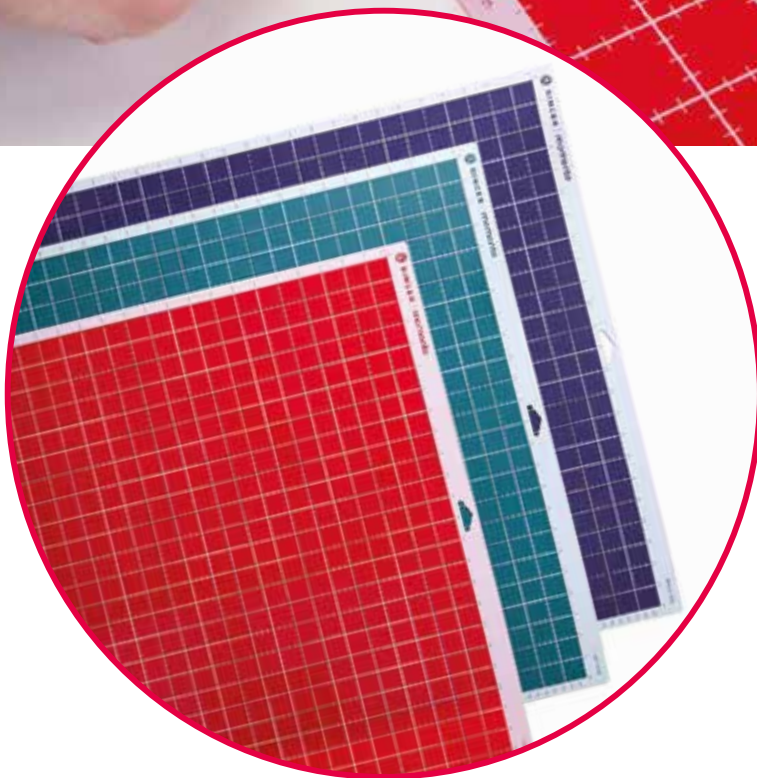

SINGER® | momento™

sada Grip řezacích podložek

Obsahuje 3 **SINGER® | momento™** řezací podložky

- Mírně přilnavé (fialová) - pro citlivé materiály, jako je papír
- Středně silná přilnavost (modrá) - ideální pro látky, aniž by došlo k poškození vláken
- Silně přilnavý (červená) - pro pevné materiály, jako např. acryl, hliník nebo magnetické fólie

Sada řezacích podložek, 24 x 24", 61 x 61 cm

Art. č. 220484104

Sada řezacích podložek, 12 x 24", 30,5 x 61 cm

Art. č. 220483104

Sada řezacích podložek, 12 x 12", 30,5 x 30,5 cm

Art. č. 220482104