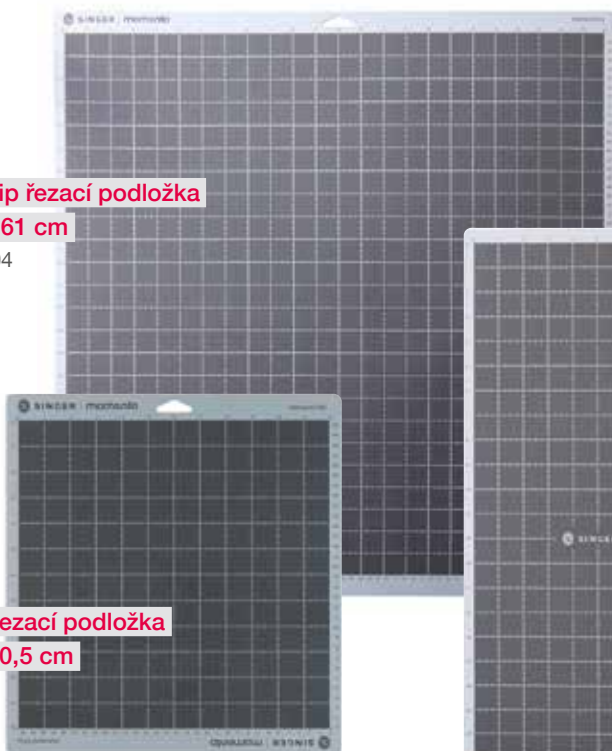

Nejdůležitější vlastnosti

- Pro zpracování vinylu, HEAT vinyl fólie (HTW) nebo kartonu.

*Dokonalá
přilnavost pro
spoustu materiálů!*

Standardní Grip řezací podložka

24 x 24", 61 x 61 cm

Art. č. 220478104

Standardní Grip řezací podložka