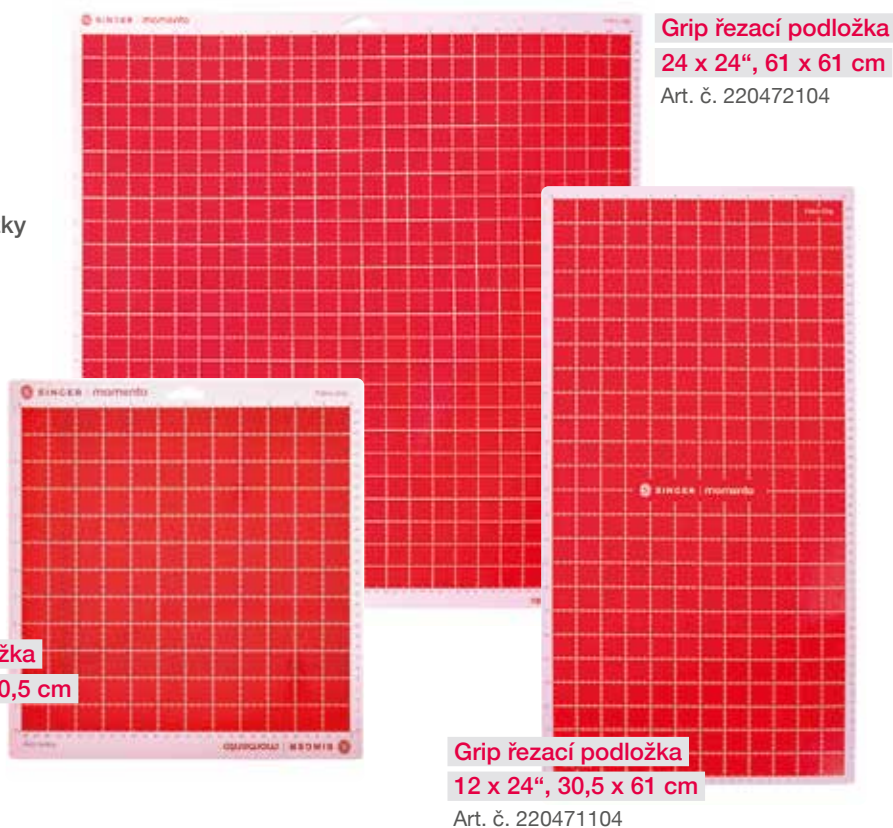

Grip řezací podložky

Správná řezací podložka pro každý materiál. Robustní SINGER® | momento™ Grip řezací podložky disponují speciální lepicí vrstvou tak, aby materiál při zpracování neklouzal a řezy mohly být precizně zpracovány. V závislosti na druhu materiálu se používají SINGER® | momento™ Grip řezací podložky o různé lepicí síle. Se souvislými liniemi o šířce 1" a centimetrovými značkami.

SINGER® | momento™ Grip řezací podložky

SINGER® | momento™ Grip řezací podložky jsou opatřeny silnou lepicí vrstvou, která zabraňuje klouzání nebo poškození materiálu během zpracování.

Použití

Pro materiály, které vyžadují silnou přilnavost jako např. bavlna, plátno, džínovina, tenká plst', vinyl, len a mnoho dalších.