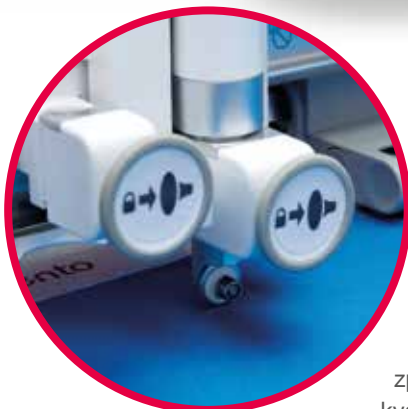

S SINGER | momento™

Výhody

Let's start!

Odolnost a stabilita

pro dokonalé řezání,
ražbu, gravírování
a kreslení.

Včetně příslušenství, abyste mohli okamžitě začít

Součástí balení jsou: návrhy,
USB kabel, základní čepel s držákem
(každá s náhradní čepelí),
standardní Grip-řezací podložky
(12 x 24", cca 30,5 x 61 cm),
Permanent Black Vinyl
(12 x 12", cca 30,5 x 30,5 cm),
Transfer- fólie
(12 x 12", cca 30,5 x 30,5 cm),
černý fix s 2 různými hroty a
adaptér na pero.