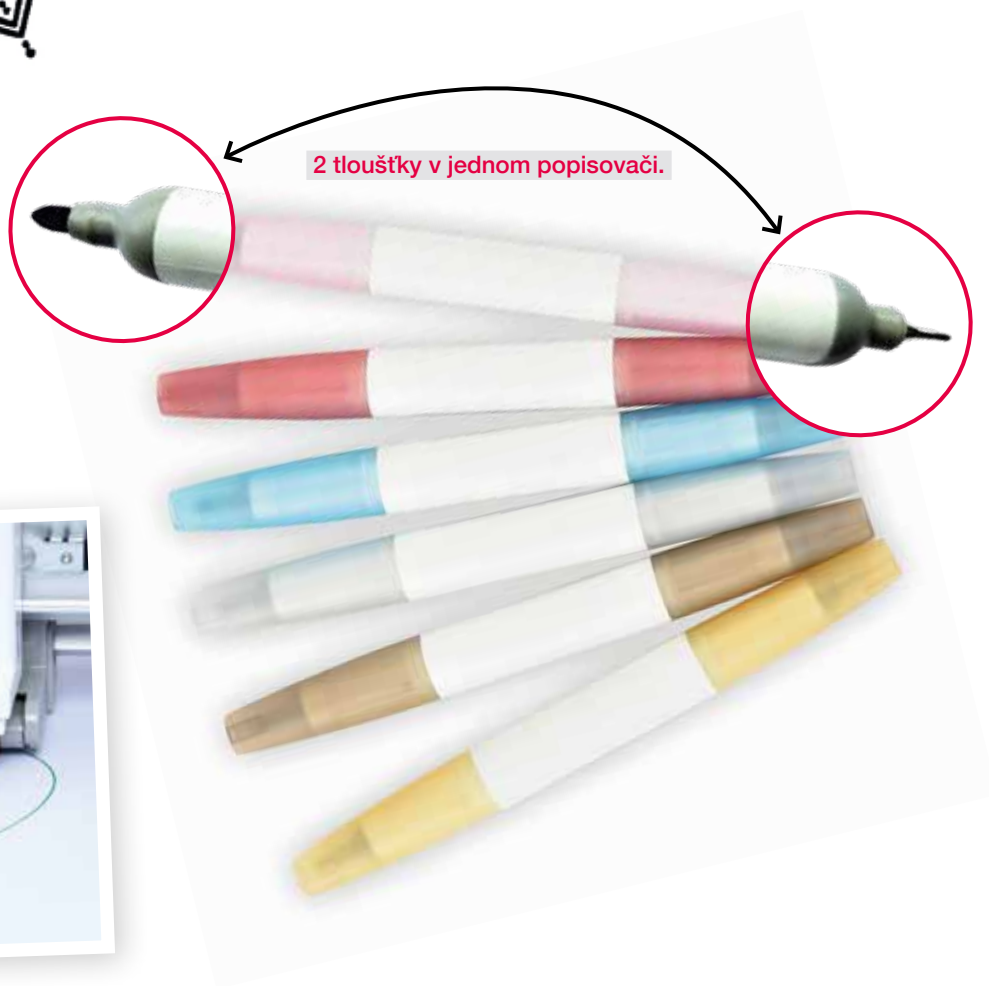

**SINGER® | momento™
barevná- a popisovací pera**

Dvě pera v jednom! Každé pero disponuje 4 mm a 2,5 mm hrotem.

Obsahuje:

6 popisovačů různých barev v pouzdře.

Art. č. 220494104

SINGER® | momento™

ve vodě rozpustný fix na textil, zelený