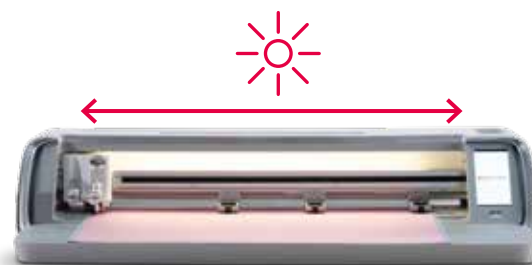

Další výhody

- **Pro spoustu tvůrčích nápadů**

Úprava textilu, walltattoo, scrapbooking, výroba práníčků, kreslení.

- **Zpracování široké škály materiálů**

Látka, vinyl, Heat transfer fólie, plst', molitan či papír různých tloušťek mohou být snadno zpracovány.

- **Dokonale jemný řez**

Jemné detaily, jako jsou písmena, drobné motivy i složité vzory jsou vytvořeny s naprostou přesností.

- **Motivy pro rychlý start jsou součástí balení**

- **Různé druhy Grip řezacích podložek**

s palcovými i centimetrovými mírami pro různé druhy projektů. Lehce, středně nebo silně lepící. Grip podložky jsou ideální pro fixaci tkaniny pro optimální výsledky stříhání materiálů různé kvality.

- **Nastavitelné LED světlo**

se rozprostírá po celé šířce SINGER® | momento™ řezacího plotru. Pro práci, která je šetrná k očím.