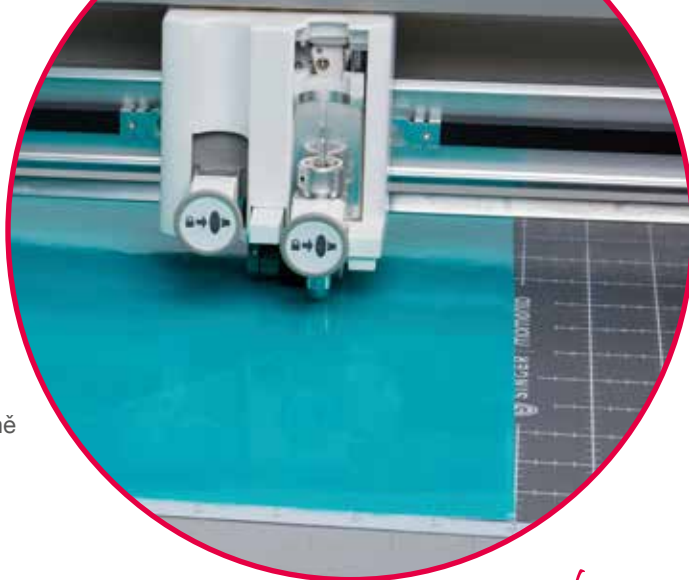

SINGER® | momento™

Standardní Grip řezací podložky

Jsou opatřeny středně silnou lepící vrstvou. Pro tyto podložky jsou vhodné nástroje vyvinuté speciálně pro SINGER® | momento™, jako např.: základní nůž, nůž pro hluboké řezy nebo razící hrot.

Nejdůležitější vlastnosti

- Pro zpracování vinylu, HEAT vinyl fólie (HTW) nebo kartonu.

*Dokonalá
přilnavost pro
spoustu materiálů!*