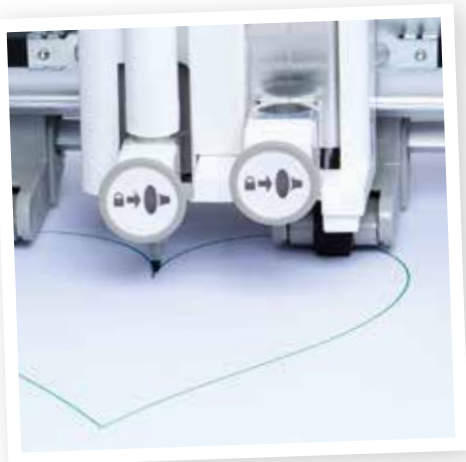

Označujte, kreslete a pište pomocí SINGER® | momento™ řezacího plotru. Jednoduše vložte SINGER® | momento™ popisovač do držáku, který je k tomuto účelu určen. Ozdobte balící papír, vytvořte kartičky se jmenovkami a mnoho dalšího.

**SINGER® | momento™
barevná- a popisovací pera**

Dvě pera v jednom! Každé pero disponuje 4 mm a 2,5 mm hrotem.

Obsahuje:

6 popisovačů různých barev v pouzdře.

Art. č. 220494104