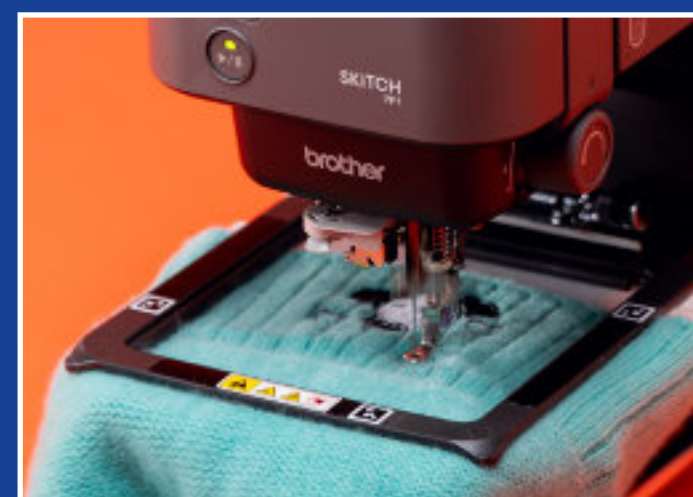

VAŠE NÁPADY,  
VAŠE VZORY, 
VÁŠ STYL. 

Brother Skitch PP1: kompaktní vyšívací stroj s volným ramenem.

Propojený s Artspirou* - perfektní stroj jak pro začátečníky ve vyšívání, tak pro pokročilé švadlenky, kterým chybí volné rameno na vyšívání drobností.

Vyšívání s tímto strojem hravě zvládnete - vyšívací plocha je 100 x 100 mm, látku upínáte do magnetického rámečku, stroj má volné rameno, které vám umožní vyšít i malé věci a s pozicováním vzorů vám pomůže funkce kamery na mobilu.

Vyšívání s tímto strojem je jednodušší než použít kávovar:

-  Ovládání přes mobilní apku Artspira
-  500 vzorů v aplikaci
-  10 fontů (z toho 6 s češtinou) v aplikaci
-  Volné rameno
-  Automatický odstřih nitě
-  Magnetický rám 100 x 100 mm
-  Rychlost vyšívání 400 stehů/min
-  Komfortní navlékač nitě
-  Připojení přes Bluetooth
-  Navíječ spodních cívek
-  Tlačítko Start/Stop
-  Sledování vyšívání i v mobilu**
-  Pozicování výšivek kamerou v mobilu**