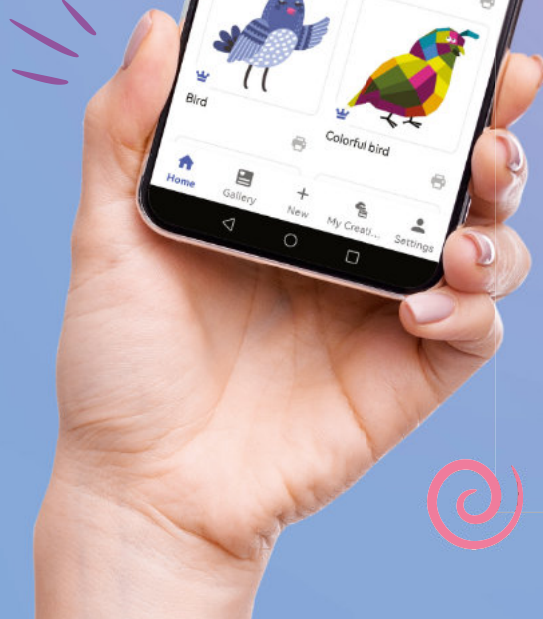

* Aplikace Brother Artspira je zdarma ke stažení. Spolupracuje se všemi vyšívacími stroji Brother, které mají wi-fi, s řezacími plotry a s hobby tiskárnami. Nabízí spoustu vzorů, fontů i obsahu zdarma, navíc máte možnost zaplatit si předplatné Artspira+, které vám otevře ještě více vzorů, fontů, možností editace a pokročilé úpravy vašich vlastních vzorů.

Více informací najdete na sewingcraft.brother.eu

Váš prodejce:

brother
at your side

sewingcraft.brother.eu